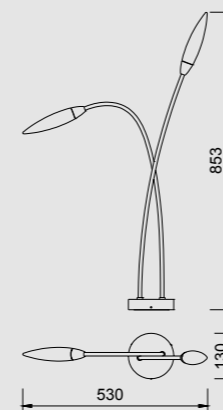

ESPIGA

Santolaria & Lluscà

OAMI 005818614-0001

Complementos Exterior - Outdoor Complements

6545 Gris oscuro - Dark Grey
2L x G9 máx 3,5W

Aluminio - Aluminium 220-240V ~ 50/60Hz OAMI 005818614-0001

6546 Gris oscuro - Dark Grey
3L x G9 máx 3,5W

6547 Gris oscuro - Dark Grey
5LxG9 máx 3,5W