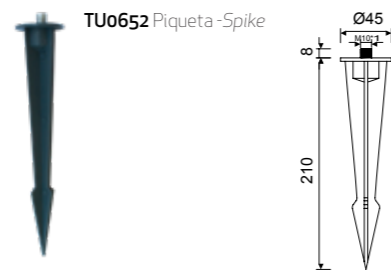

ESPIGA

Santolaria & Lluscà

OAMI 005818614-0001

Complementos Exterior - Outdoor Complements

6545 Gris oscuro - Dark Grey
2L x G9 máx 3,5W

Aluminio - Aluminium 220-240V ~ 50/60Hz OAMI 005818614-0001

6546 Gris oscuro - Dark Grey
3L x G9 máx 3,5W

6547 Gris oscuro - Dark Grey
5LxG9 máx 3,5W