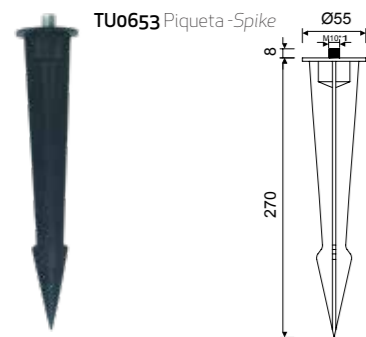

ESPIGA

Santolaria & Lluscà

OAMI 005818614-0001

Complementos Exterior - Outdoor Complements

6545 Gris oscuro - Dark Grey
2L x G9 máx 3,5W

Aluminio - Aluminium 220-240V ~ 50/60Hz OAMI 005818614-0001

6546 Gris oscuro - Dark Grey
3L x G9 máx 3,5W

6547 Gris oscuro - Dark Grey
5LxG9 máx 3,5W