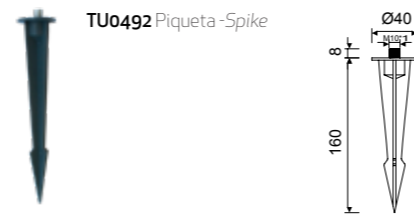

ESPIGA

Santolaria & Lluscà

OAMI 005818614-0001

Complementos Exterior - Outdoor Complements

6545 Gris oscuro - Dark Grey
2L x G9 máx 3,5W

Aluminio - Aluminium 220-240V ~ 50/60Hz OAMI 005818614-0001

6546 Gris oscuro - Dark Grey
3L x G9 máx 3,5W

6547 Gris oscuro - Dark Grey
5LxG9 máx 3,5W