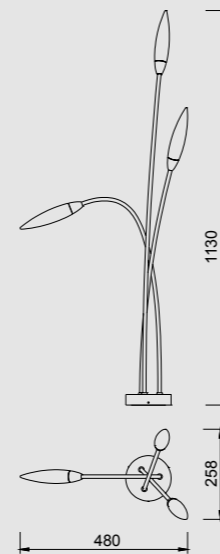

ESPIGA

Santolaria & Lluscà

OAMI 005818614-0001

Complementos Exterior - Outdoor Complements

6545 Gris oscuro - Dark Grey
2L x G9 máx 3,5W

Aluminio - Aluminium 220-240V ~ 50/60Hz OAMI 005818614-0001

6546 Gris oscuro - Dark Grey
3L x G9 máx 3,5W

6547 Gris oscuro - Dark Grey
5LxG9 máx 3,5W