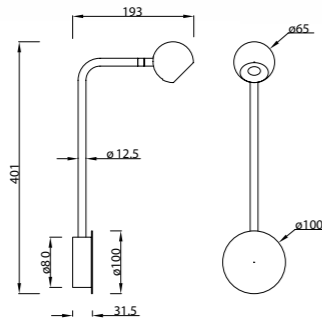

EYES

3000K

Aplique-Wall light

7513 Negro arena-Sand black
LED 6W 390lm
Sin interruptor-No switch

7514 Negro arena-Sand black
LED 6W 390lm
Con interruptor-With switch

7510
pág. 132

Aluminio-Aluminium 100-240V~ 50/60Hz CRI:>80

EYES

EYES
3000K

Sobremesa-Table lamp

7510 Negro arena-Sand black
LED 6W 3000K 390lm

7511 Negro arena-Sand black
LED 6W 3000K 390lm

Aluminio-Aluminium 100-240V~ 50/60Hz CRI:> 80

EYES

ErP COMPLIANT DRIVER TÜV RoHS COMPLIANT