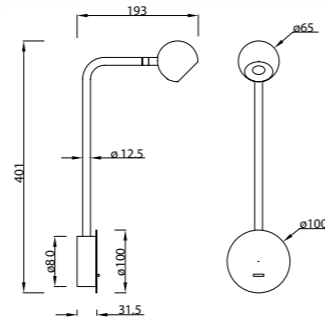

EYES

3000K

Aplique-Wall light

7513 Negro arena-Sand black
LED 6W 390lm
Sin interruptor-No switch

7514 Negro arena-Sand black
LED 6W 390lm
Con interruptor-With switch

7510
pág. 132

Aluminio-Aluminium 100-240V~ 50/60Hz CRI:>80

EYES

EYES
3000K

Sobremesa-Table lamp

7510 Negro arena-Sand black
LED 6W 3000K 390lm

7511 Negro arena-Sand black
LED 6W 3000K 390lm

Aluminio-Aluminium 100-240V~ 50/60Hz CRI:> 80

EYES

ErP COMPLIANT DRIVER TÜV RoHS COMPLIANT